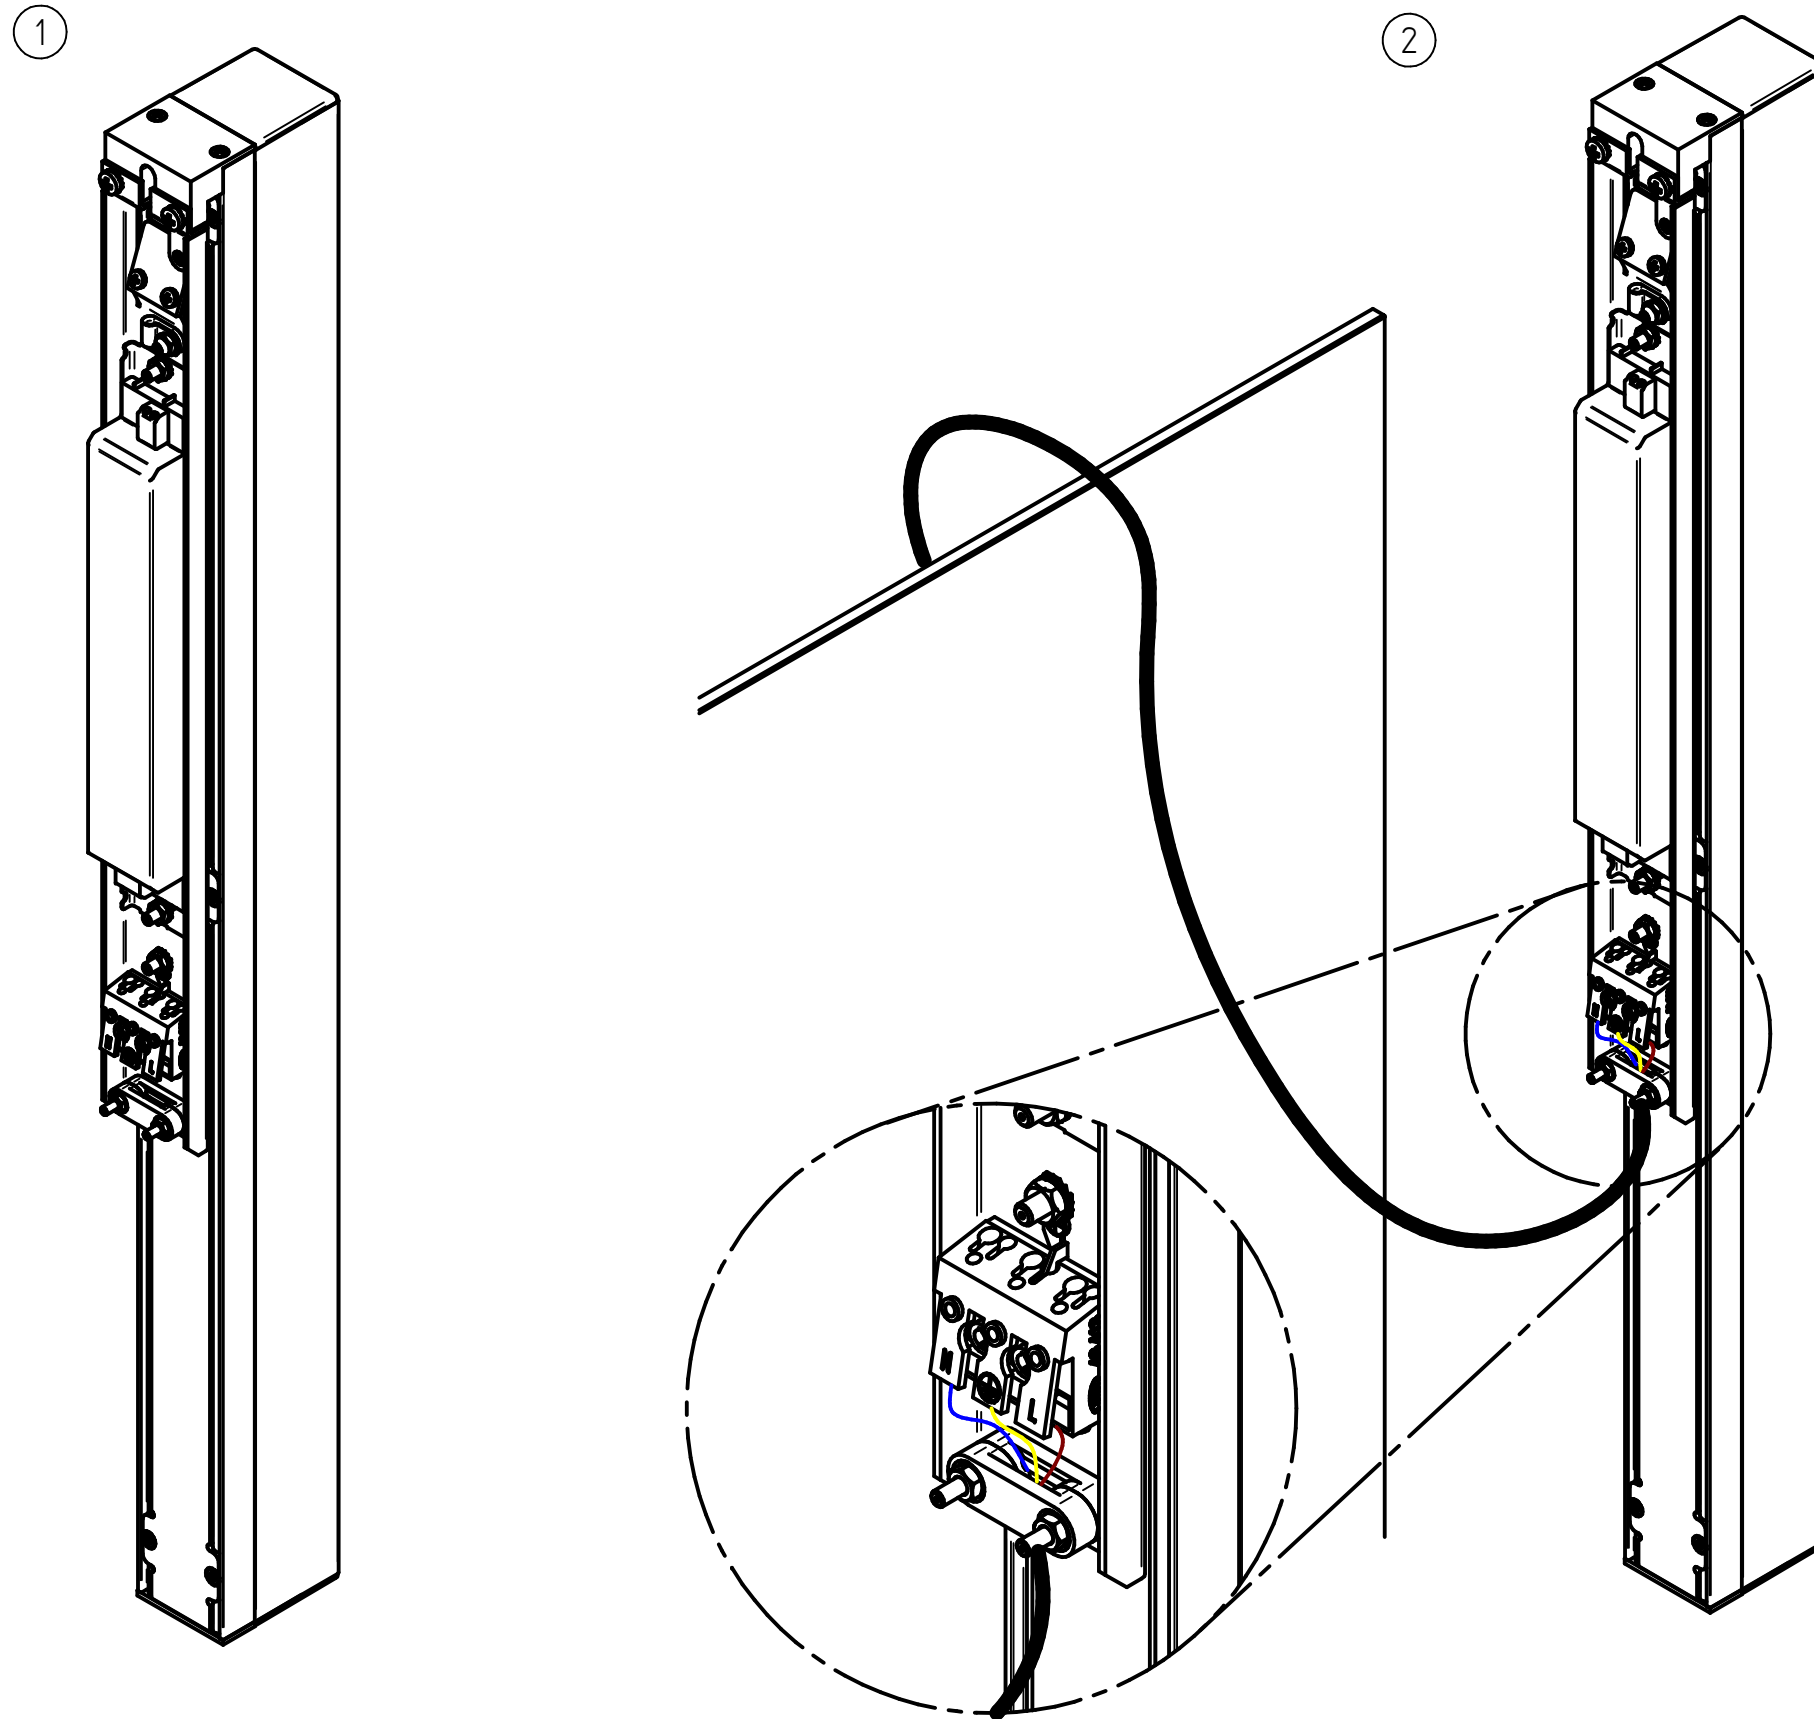

erforderlicher Wandabstand des Spiegels: 24,0mm
maximale Glasstärke: 6,0mm

4

5