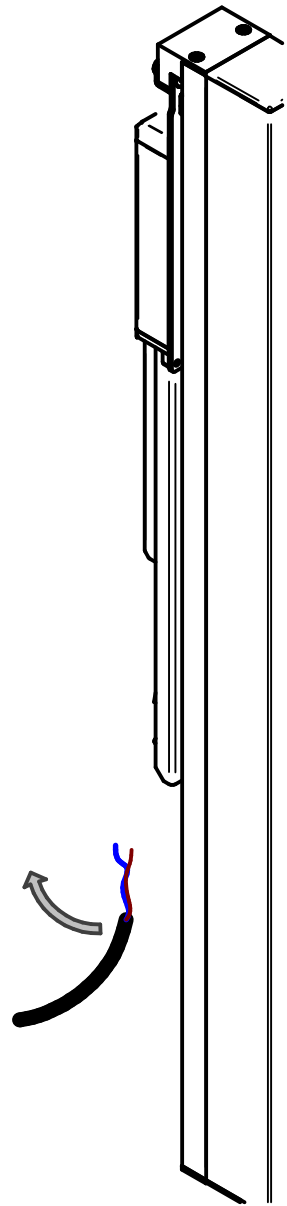

erforderlicher Wandabstand des Spiegels: 24,0mm
maximale Glasstärke: 6,0mm

4

5