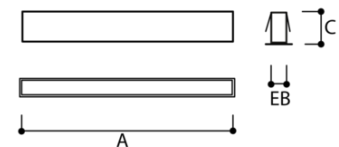

Produktdatenblatt

TRAXX EVO MR Einbauleuchte schwarz Raster weiss

Artikelnummer TEMR.RE.1400.BL.19.840.ON

Hersteller	bpe:LICHT GmbH & Co KG
Montageart	Lineare Leuchte
Länge (A)	1424mm
Breite (B)	65mm
Einbaubreite	50mm
Höhe (C)	105mm
Leuchtmittel	LED - CRI > 80
Lichtstrom	4000lm
Lichtfarbe	4000K
Lichtaustritt	direkt
Lichtverteilung	symmetrisch
Steuergerät	LED Konverter - intern
Betriebsart	ON/OFF
Gehäuse	Aluminium - Stranggepresst
Oberfläche	schwarz
Diffusor	Mikroreflektor weiß 90°
Leistungsaufnahme	27W
Schutzklasse	I
Schutzart	IP20