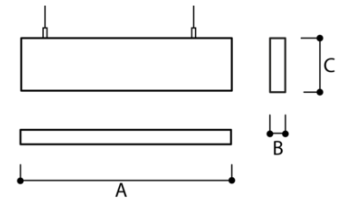

Produktdatenblatt

TRAXX EVO PENDEL D/ID PRISMATIK schwarz

Artikelnummer TE40.PI.2520.BL.PR.830.ON

Hersteller	bpe:LICHT GmbH & Co KG
Montageart	Lineare Leuchte
Länge (A)	2526mm
Breite (B)	40mm
Höhe (C)	80mm
Leuchtmittel	LED - CRI > 80
Lichtstrom	12450lm
Lichtstrom direkt	6300lm
Lichtstrom indirekt	6150lm
Lichtfarbe	3000K
Lichtaustritt	direkt/indirekt
Lichtverteilung	symmetrisch
Steuergerät	LED Konverter - intern
Betriebsart	ON/OFF
Gehäuse	Aluminium - Stranggepresst
Oberfläche	schwarz
Diffusor	Mikroprismatik
Leistungsaufnahme	94W
Seillänge	1500mm
Seil kürzbar	Ja
Nennspannung	220-240V - 50/60Hz
Schutzklasse	I
Schutzart	IP20