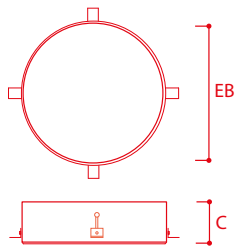

FRAME & FRAMELESS

FRAME

Runde und eckige Decken-Einbauleuchten mit Rand.
Gehäuse aus Aluminium-Profil, weiß pulverbeschichtet,
Acrylglas satiniert.

FRAMELESS

Runde und eckige Decken-Einbauleuchten
zum rahmenlosen Einbau in Gipskartondecken.
Gehäuse aus Aluminium-Profil, weiß pulverbeschichtet,
Acrylglas satiniert.