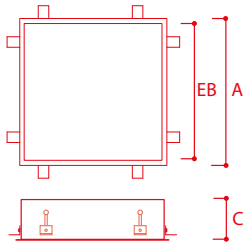

FRAME & FRAMELESS

FRAME

Runde und eckige Decken-Einbauleuchten mit Rand.
Gehäuse aus Aluminium-Profil, weiß pulverbeschichtet,
Acrylglas satiniert.

FRAMELESS

Runde und eckige Decken-Einbauleuchten
zum rahmenlosen Einbau in Gipskartondecken.
Gehäuse aus Aluminium-Profil, weiß pulverbeschichtet,
Acrylglas satiniert.