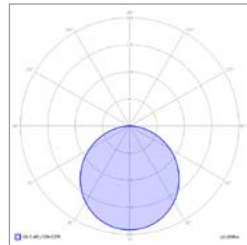

FRAME

Runde und eckige Decken-Einbauleuchten mit Rand.
Gehäuse aus Aluminium-Profil, weiß pulverbeschichtet,
Acrylglas satiniert.

FRAMELESS

Runde und eckige Decken-Einbauleuchten
zum rahmenlosen Einbau in Gipskartondecken.
Gehäuse aus Aluminium-Profil, weiß pulverbeschichtet,
Acrylglas satiniert.