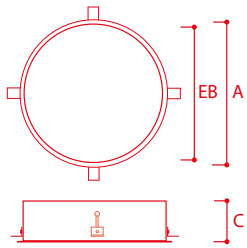

FRAME & FRAMELESS

FRAME

Runde und eckige Decken-Einbauleuchten mit Rand.
Gehäuse aus Aluminium-Profil, weiß pulverbeschichtet,
Acrylglas satiniert.

FRAMELESS

Runde und eckige Decken-Einbauleuchten
zum rahmenlosen Einbau in Gipskartondecken.
Gehäuse aus Aluminium-Profil, weiß pulverbeschichtet,
Acrylglas satiniert.