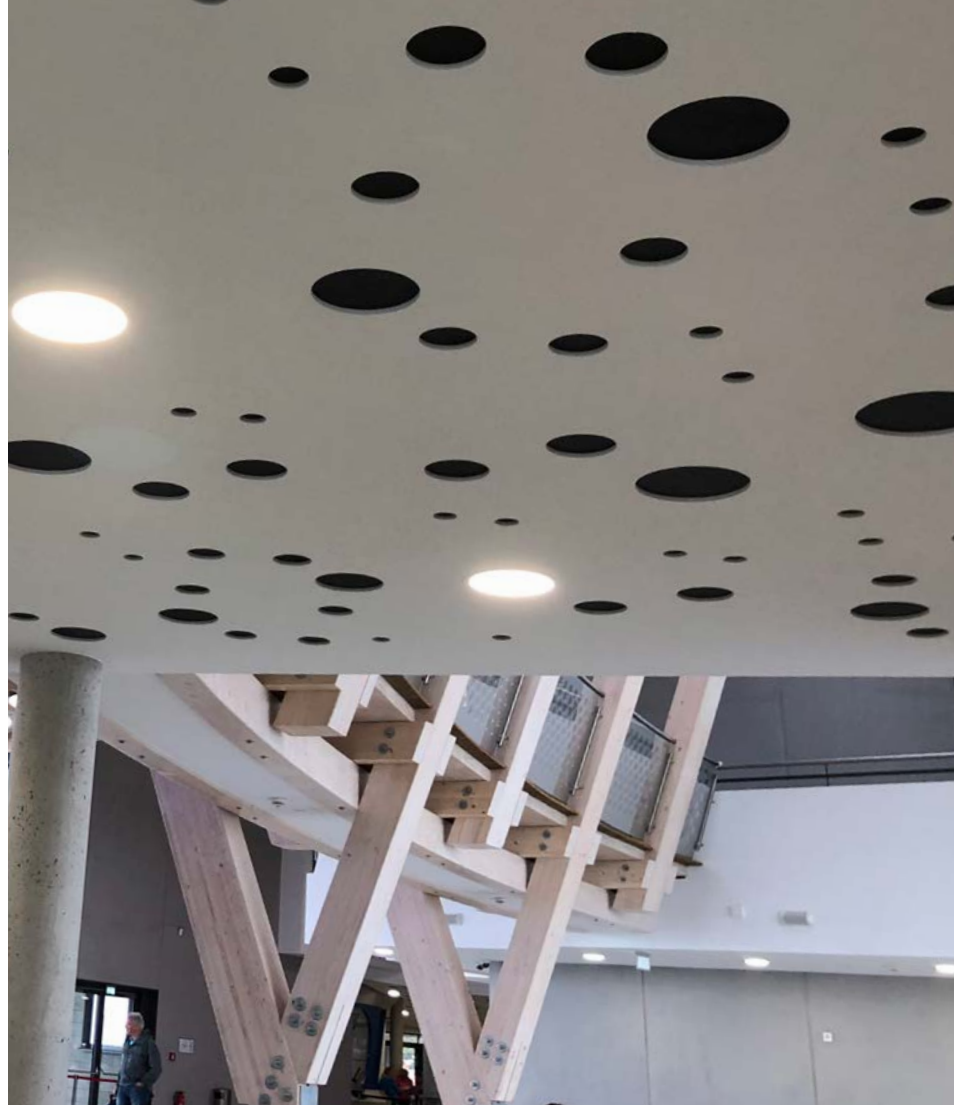

FRAME & FRAMELESS

FRAME

Runde und eckige Decken-Einbauleuchten mit Rand.
Gehäuse aus Aluminium-Profil, weiß pulverbeschichtet,
Acrylglas satiniert.

FRAMELESS

Runde und eckige Decken-Einbauleuchten
zum rahmenlosen Einbau in Gipskartondecken.
Gehäuse aus Aluminium-Profil, weiß pulverbeschichtet,
Acrylglas satiniert.