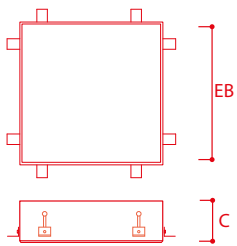

FRAME & FRAMELESS

FRAME

Runde und eckige Decken-Einbauleuchten mit Rand.
Gehäuse aus Aluminium-Profil, weiß pulverbeschichtet,
Acrylglas satiniert.

FRAMELESS

Runde und eckige Decken-Einbauleuchten
zum rahmenlosen Einbau in Gipskartondecken.
Gehäuse aus Aluminium-Profil, weiß pulverbeschichtet,
Acrylglas satiniert.